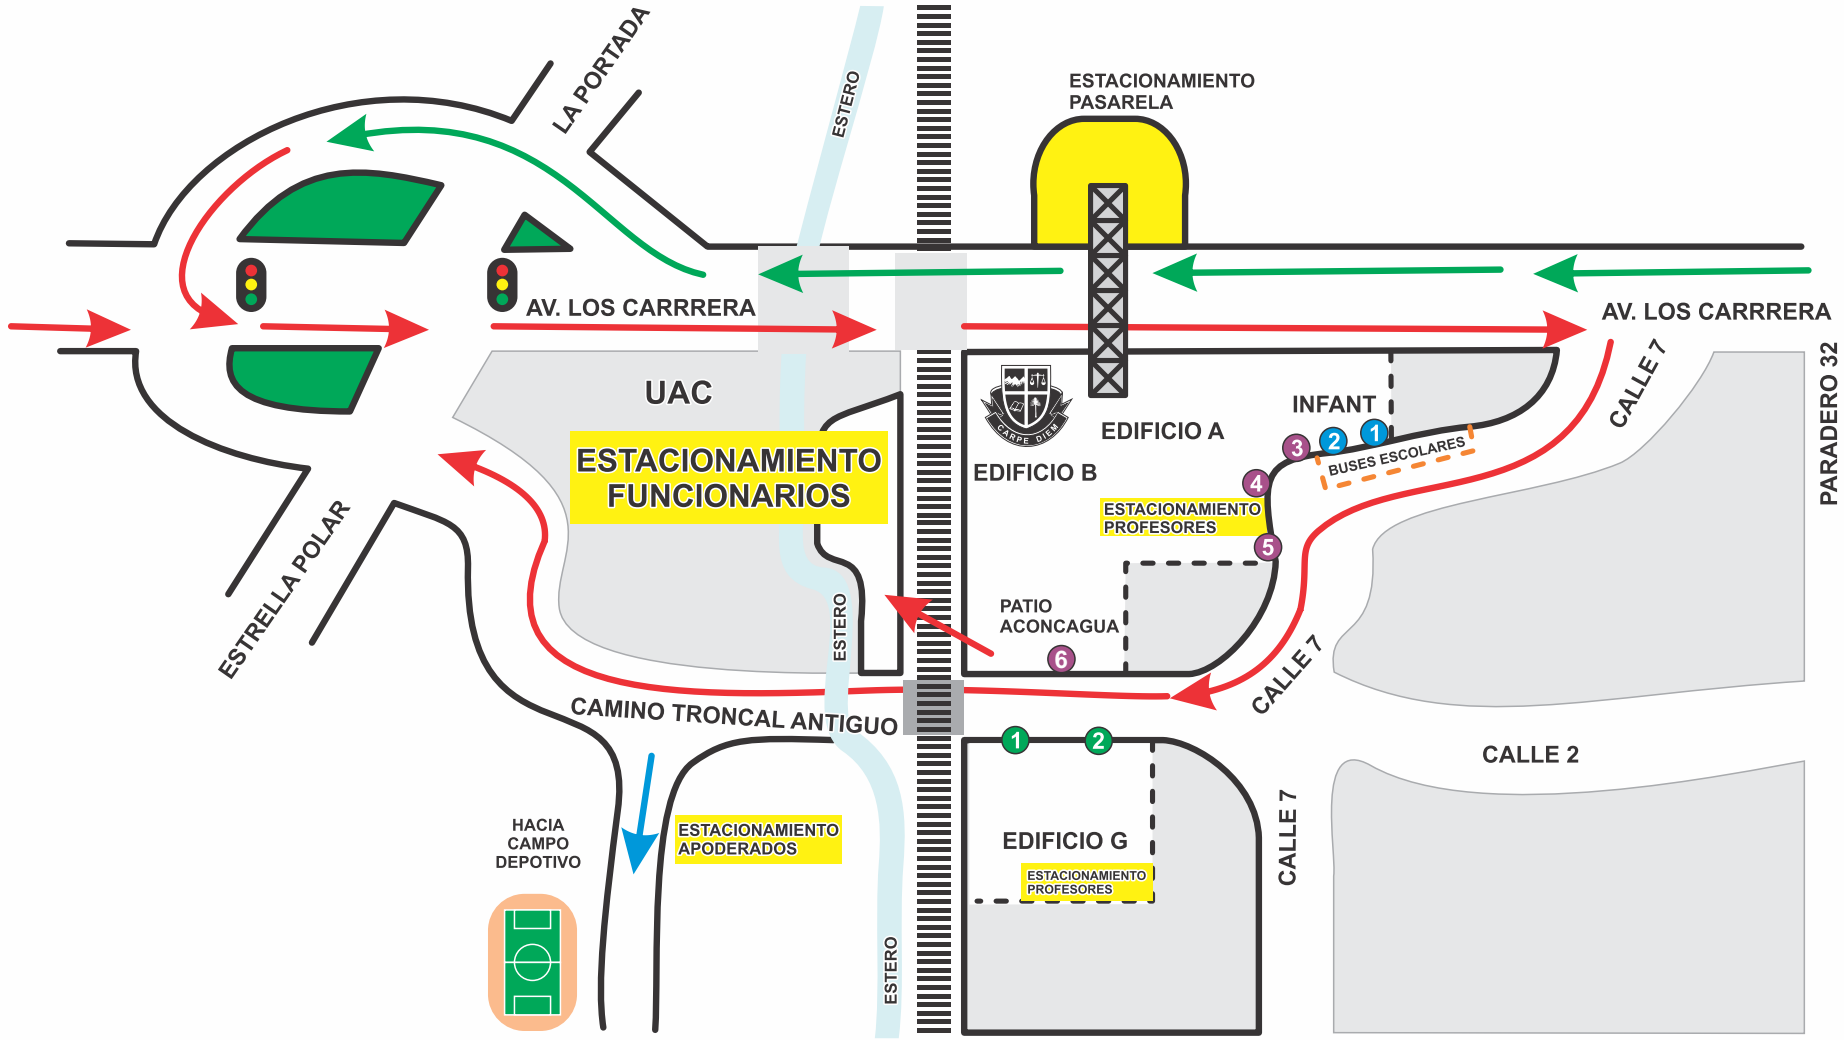

En la página N°3 de esta circular encontrarán mapa referencial del colegio, en donde están indicados los números de portones para la entrada y salida de nuestros estudiantes. Además, recordamos y solicitamos que la entrada de automóviles sea solamente por Calle 7 (sólo en la dirección que indica la flecha roja en el mapa) y la salida de automóviles por Calle Estrella Polar (rotonda con semáforo).

El estacionamiento ubicado en la entrada al Campo Deportivo, estará habilitado de lunes a viernes para apoderados, en los horarios de entrada y salida de los estudiantes.

Colegio Aconcagua

Por el bien de toda nuestra comunidad, solicitamos encarecidamente a nuestros queridos padres y apoderados, no aglomerarse ni en estacionamientos ni en las entradas del establecimiento, manteniendo un ambiente de respeto entre los diferentes miembros de nuestra comunidad. Esto, con el fin de poder generar una entrada y salida expedita de todos nuestros estudiantes.

Reciban nuestros atentos saludos,

Dirección Académica – Dirección Administrativa

Colegio Aconcagua

Colegio Aconcagua

VIÑA DEL MAR

QUILPUÉ